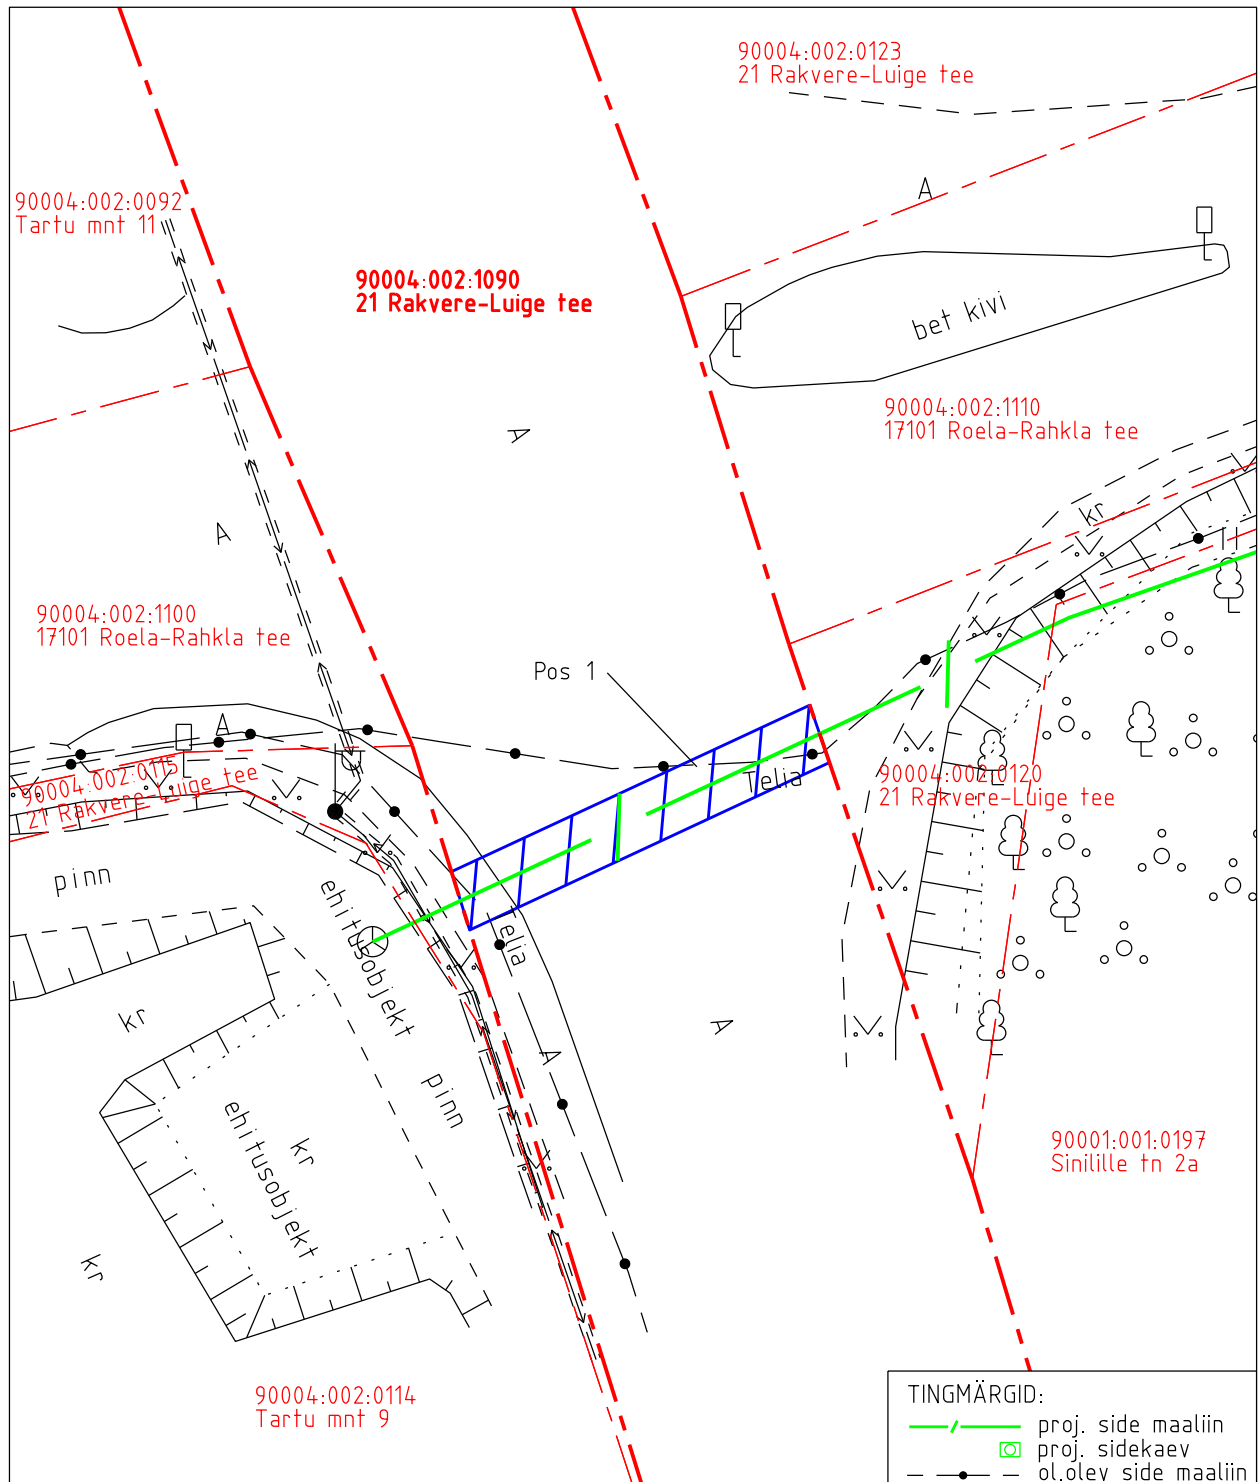

Isikliku kasutusõiguse ala plaan

Kinnistu nimi: 21 Rakvere-Luige tee (KV69166, reg.nr.6433350)

Katastritunnus: 90004:002:1090

Asukoht: Saara küla, Vinni vald, Lääne-Viru maakond

Kirjanurk OÜ töö nr 10097P

Roela alevik, Tartu mnt 9 sideühendus

IKÕ ala pos nr	Asukoht riigitee 21 Rakvere-Luige suhtes	Ala pindala (m <sup>2</sup> )
1	ristumine 26,25 km <sup>l</sup>	26

- Isikliku kasutusõiguse ala pindala kokku ligikaudu 26 m<sup>2</sup>
- Koormatava katastriüksuse piir
- Katastriüksuste piirid

Plaan 2-1  
M 1:250  
Koostaja:  
OÜ Kirjanurk